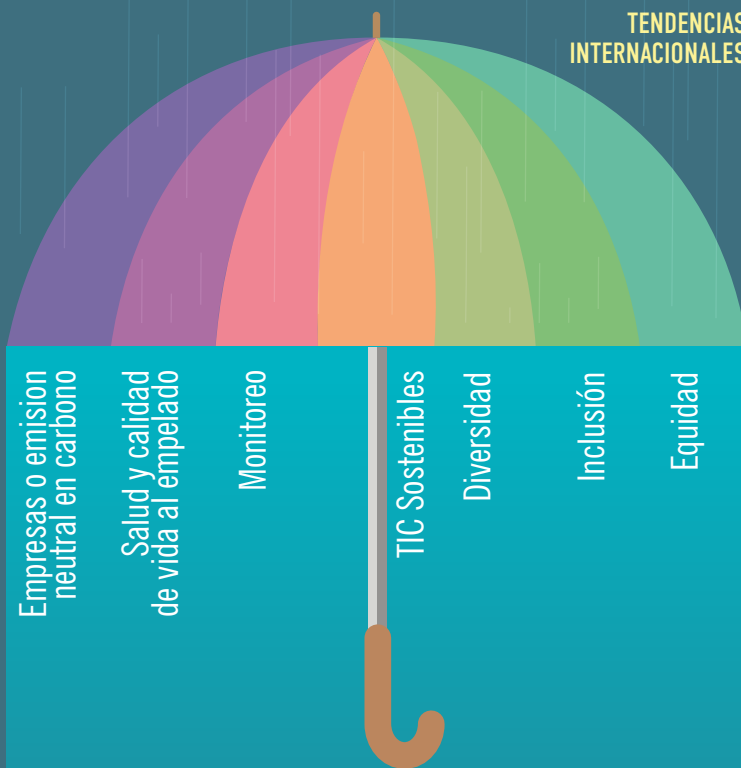

TENDENCIAS INTERNACIONALES

ESTAS TECNOLOGÍAS APOYAN OBJETIVOS EMPRESARIALES COMO

- Lograr cero emisiones o reducción gradual hacia una economía baja en carbono.
- Minimizar fugas de agua.
- Mejorar cuidado de la biodiversidad e impacto comunitario.
- Impulsar áreas de RRHH en diversidad, inclusión y equidad.
- Mejorar la calidad de vida de los empleados post-COVID-19 en el ámbito de la salud.
- Fortalecer el gobierno corporativo para decisiones ambientales y sociales.
- Implementar sistemas de monitoreo para medir avances y garantizar continuidad de acciones.