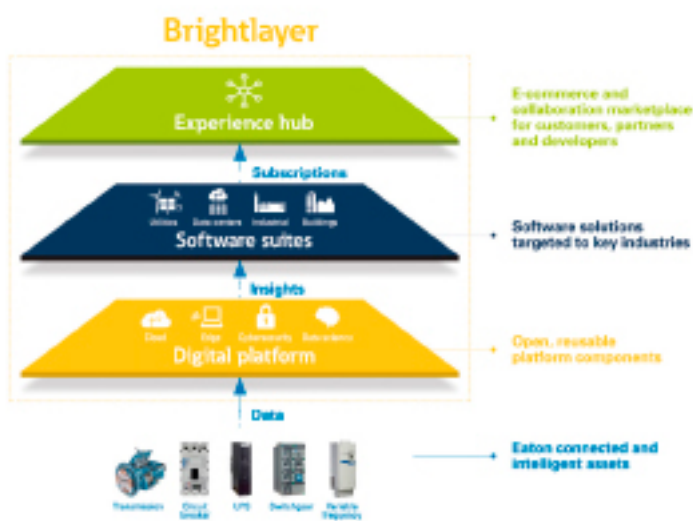

Eaton es Administración de Energía

Brightlayer: Iluminando las posibilidades de administración de energía

Aplicaciones de software que permiten optimizar el rendimiento y la fiabilidad de la red eléctrica, integrar las energías renovables, cumplir la normativa y planificar el futuro.

Brightlayer le permite aprovechar los datos y la información para impulsar el valor operativo y centrarse en lo que importa.

Soluciones de Software

La suite de Servicios Públicos de Brightlayer

Software para administrar la red de energía. Permite medir la eficiencia de la red, identificar fallas en sistemas y respaldar la división de cargas para redefinir la energía a fin de reducir interrupciones en el servicio.

La suite de Centros de Datos de Brightlayer

Permite administrar la infraestructura de centros de datos (Data Center Infrastructure Management, DCIM) con análisis de capacidades y visualizaciones 3D hasta correcciones avanzadas y automáticas y análisis con base en la nube.