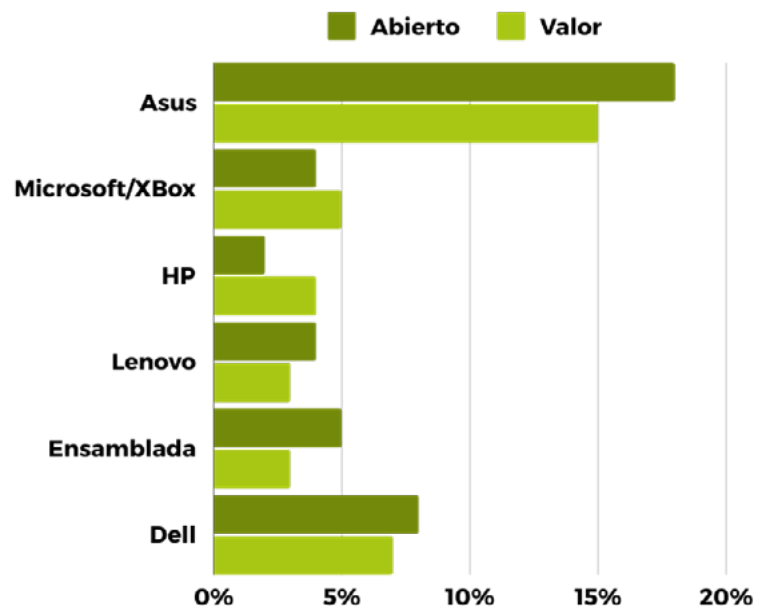

Infraestructura para Centros de Datos

Panduit destaca como la marca preferida por ambos segmentos de canal; entre los distribuidores le siguen Cisco y Belden, mientras que los integradores contemplan como siguientes opciones a Cisco y TrippLite.

Hardware para Gaming

Asus encabeza las preferencias de distribuidores e integradores en esta categoría en un promedio de 2 de tres nominaciones frente a Dell que es considerada la segunda opción.

Soluciones de Energía

Optimiza la **eficiencia** y la **fiabilidad** de tu sistema con nuestras **soluciones energéticas innovadoras**.

Fibra Óptica

Lleva la **velocidad** y la **calidad** de tu conexión al **siguiente nivel** con nuestra gama de productos de **fibra óptica**.

Transforma tus espacios con las **soluciones de conectividad y control de Atlona**, ideales para entornos de colaboración y audiovisuales.

Disponibilidad inmediata