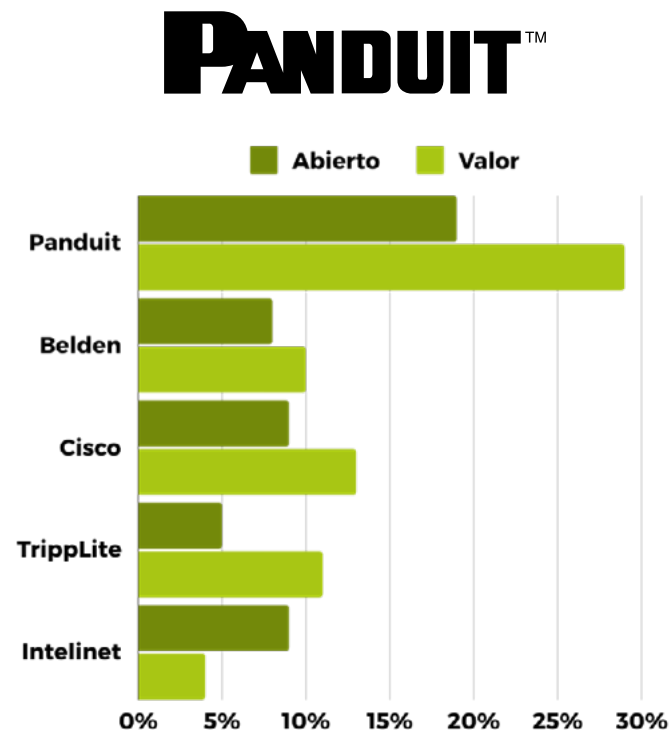

Infraestructura para Centros de Datos

Panduit destaca como la marca preferida por ambos segmentos de canal; entre los distribuidores le siguen Cisco y Belden, mientras que los integradores contemplan como siguientes opciones a Cisco y TrippLite.

Hardware para Gaming

Asus encabeza las preferencias de distribuidores e integradores en esta categoría en un promedio de 2 de tres nominaciones frente a Dell que es considerada la segunda opción.

Soluciones de Energía

Optimiza la **eficiencia** y la **fiabilidad** de tu sistema con nuestras **soluciones energéticas innovadoras**.

Fibra Óptica

Lleva la **velocidad** y la **calidad** de tu conexión al **siguiente nivel** con nuestra gama de productos de **fibra óptica**.

Transforma tus espacios con las **soluciones de conectividad y control de Atlona**, ideales para entornos de colaboración y audiovisuales.

Disponibilidad inmediata