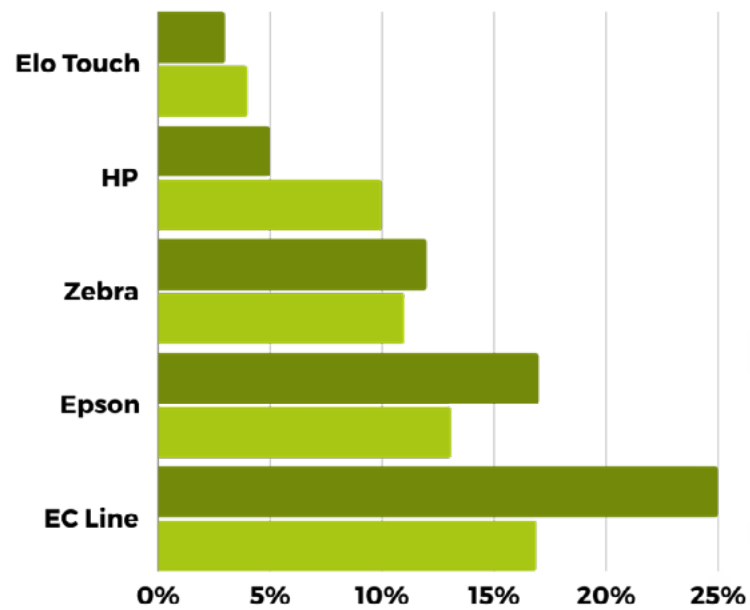

Transforma tus espacios con las **soluciones de conectividad y control de Atlona**, ideales para entornos de colaboración y audiovisuales.

Disponibilidad inmediata

Hardware para Punto de Venta

La marca mexicana **EC Line** lidera las preferencias tanto en canal abierto como en el de valor, supera a marcas internacionales como **Epson, Zebra, HP y Elo Touch**.