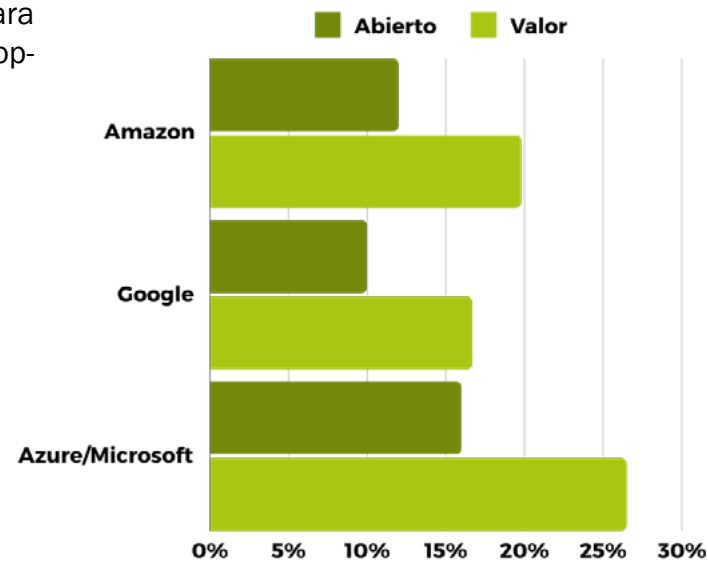

Almacenamiento

Los servidores de almacenamiento de **HPE** son populares entre los integradores de valor, seguidos por **Dell Technology** y **Synology**. En el canal abierto el líder es Synology.

Infraestructura para nube

Azure de **Microsoft** es la marca que los integradores y los canales en general, prefieren y recomiendan para ofrecer servicios de nube, **Amazon** es la segunda opción, seguida por **Google**.

ISB®

SOLA BASIC

Sola Basic empresa orgullosamente mexicana con más de 69 años de experiencia en el diseño, fabricación y comercialización de reguladores de voltaje y soportes de energía agradece a sus clientes por seguir siendo

LA MARCA PREFERIDA EN ENERGÍA

¡Gracias!

2024
PREFERIDOS
del CANAL