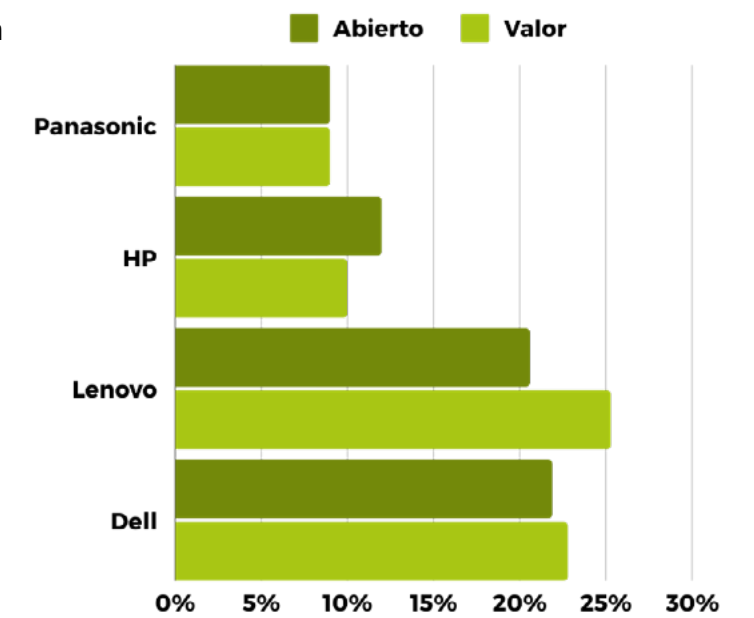

 **2024
PREFERIDOS
del CANAL**

logitech +  + **astro** +  + **ULTIMATE EARS**

Notebooks

Dell y **HP** comparten el primer lugar en preferencia de marca en ambos perfiles de canales!
HP lidera en el canal de valor, mientras que **Dell** se destaca en el de volumen.
Lenovo sigue ganando popularidad en el canal abierto.

Héctor Ramírez y Alan Hardy

Christian Burgette

Notebooks de Uso Rudo

¡Las notebooks resistentes están en tendencia y **Lenovo** y **Dell** lideran el camino! HP y Panasonic se ubican en la tercera y cuarta posición.

César Hernández

Siente la diferencia de los interruptores **LIGHTFORCE** en la familia **G502 X**

Computadoras de Escritorio

¡HP es la marca más popular cuando se trata de computadoras de escritorio en el canal abierto y de valor! **Dell** ocupa la segunda posición, le siguen los modelos ensamblados. En el canal de valor, HP se distancia de Dell y lidera solo, seguido por Dell, Lenovo y los equipos ensamblados en el cuarto sitio.