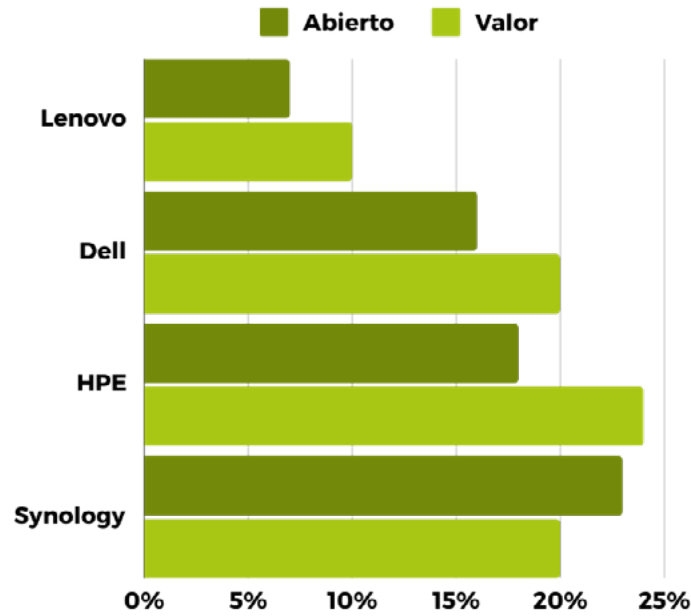

Hewlett Packard Enterprise

Servidor x86

¡HPE sigue siendo la marca favorita para servidores x86 tanto en el canal abierto como en el de valor! **Dell** y **Lenovo** le siguen de cerca en ambas categorías.

Loredana Russo y Erika Ramírez

Democratizando la tecnología

Almacenamiento

Los servidores de almacenamiento de **HPE** son populares entre los integradores de valor, seguidos por **Dell Technology** y **Synology**. En el canal abierto el líder es Synology.

Infraestructura para nube

Azure de **Microsoft** es la marca que los integradores y los canales en general, prefieren y recomiendan para ofrecer servicios de nube, **Amazon** es la segunda opción, seguida por **Google**.