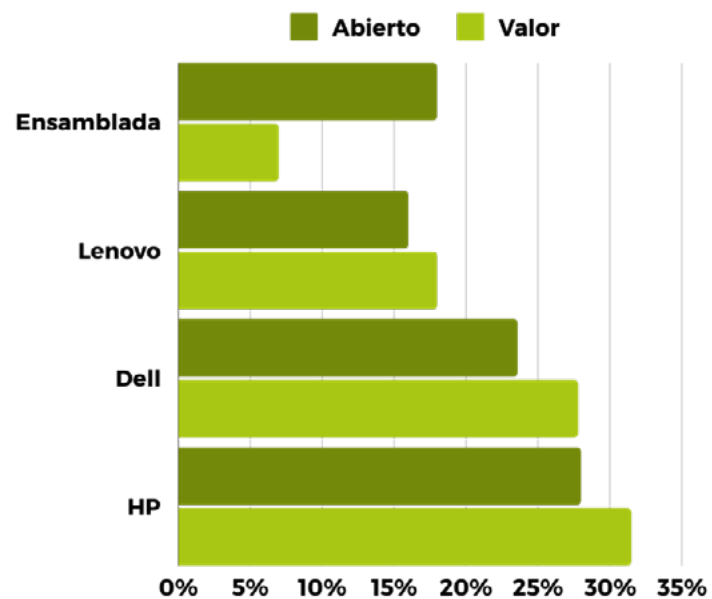

César Hernández

Siente la diferencia de los interruptores **LIGHTFORCE** en la familia **G502 X**

Computadoras de Escritorio

¡HP es la marca más popular cuando se trata de computadoras de escritorio en el canal abierto y de valor! **Dell** ocupa la segunda posición, le siguen los modelos ensamblados. En el canal de valor, HP se distancia de Dell y lidera solo, seguido por Dell, Lenovo y los equipos ensamblados en el cuarto sitio.