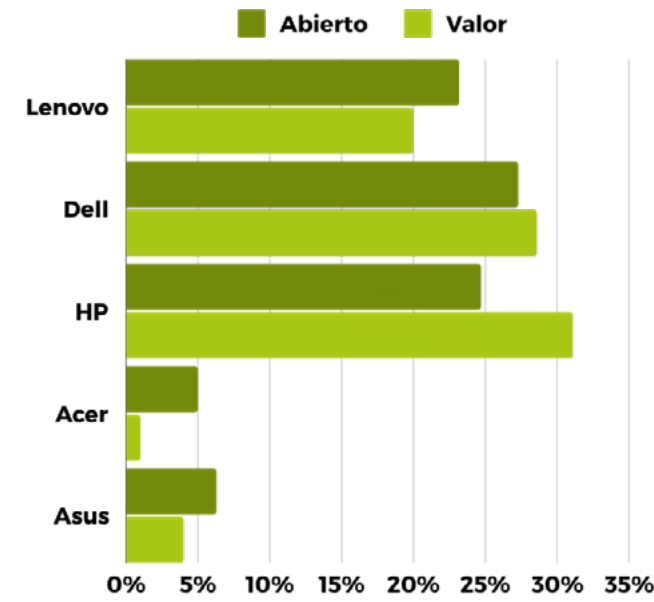

 **2024
PREFERIDOS
del CANAL**

logitech +  + **astro** +  + **ULTIMATE EARS**

Notebooks

Dell y **HP** comparten el primer lugar en preferencia de marca en ambos perfiles de canales!
HP lidera en el canal de valor, mientras que **Dell** se destaca en el de volumen.
Lenovo sigue ganando popularidad en el canal abierto.