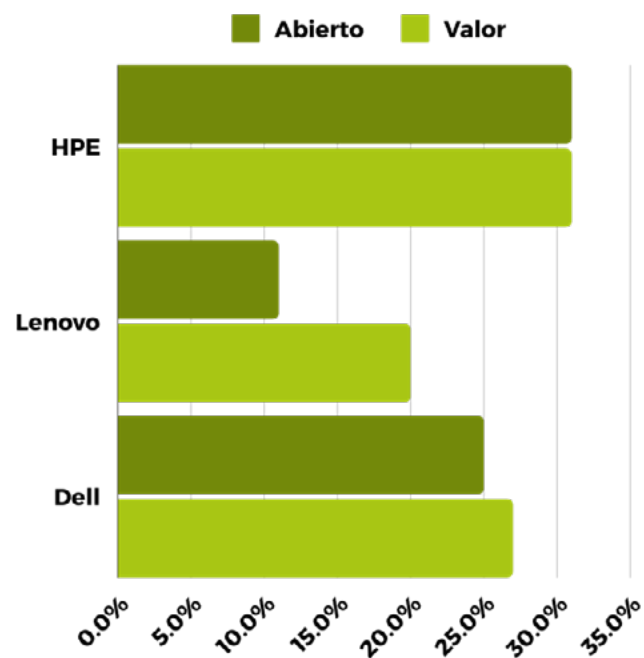

Hewlett Packard Enterprise

Servidor x86

¡HPE sigue siendo la marca favorita para servidores x86 tanto en el canal abierto como en el de valor! **Dell** y **Lenovo** le siguen de cerca en ambas categorías.