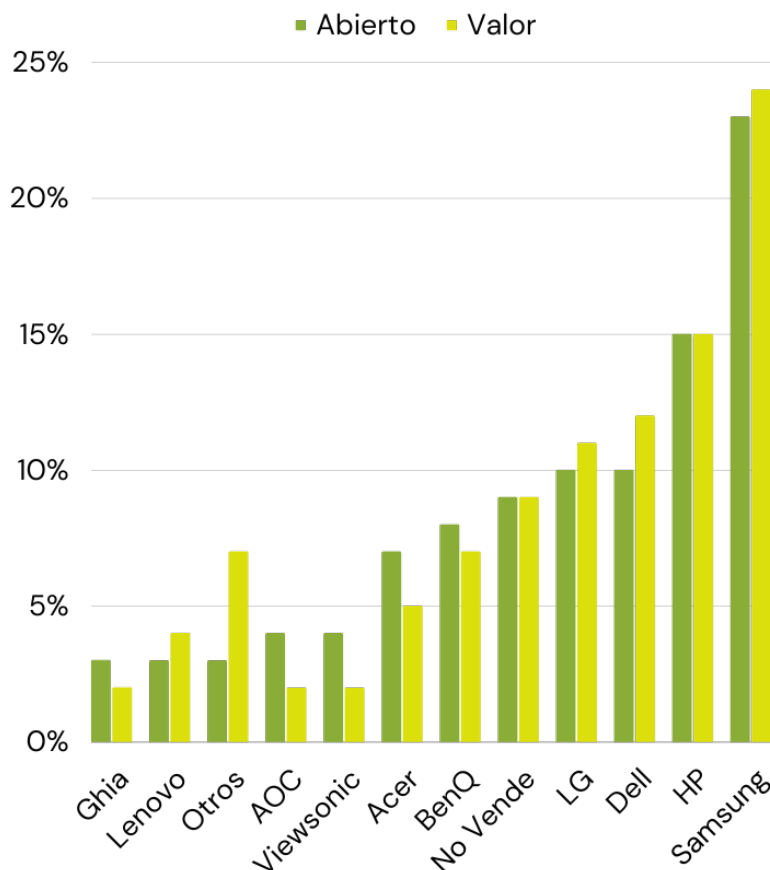

PERIFÉRICOS Y ACCESORIOS

Energía

Aunque la oferta de soluciones de Energía es vasta, APC, TrippLite y Sola Basic son las marcas que los encuestados prefieren, en ese orden. Este año también se contemplan como opciones a Koblenz, CDP y Ciberpower.

Monitores

En el terreno de los monitores hay mucha competencia. Este año las marcas preferidas son: Samsung, HP, Dell y LG, en ese orden. Samsung aventaja en ambos perfiles de socios. En segunda línea se ubican BenQ, Acer, ViewSonic y otros.

SAMSUNG