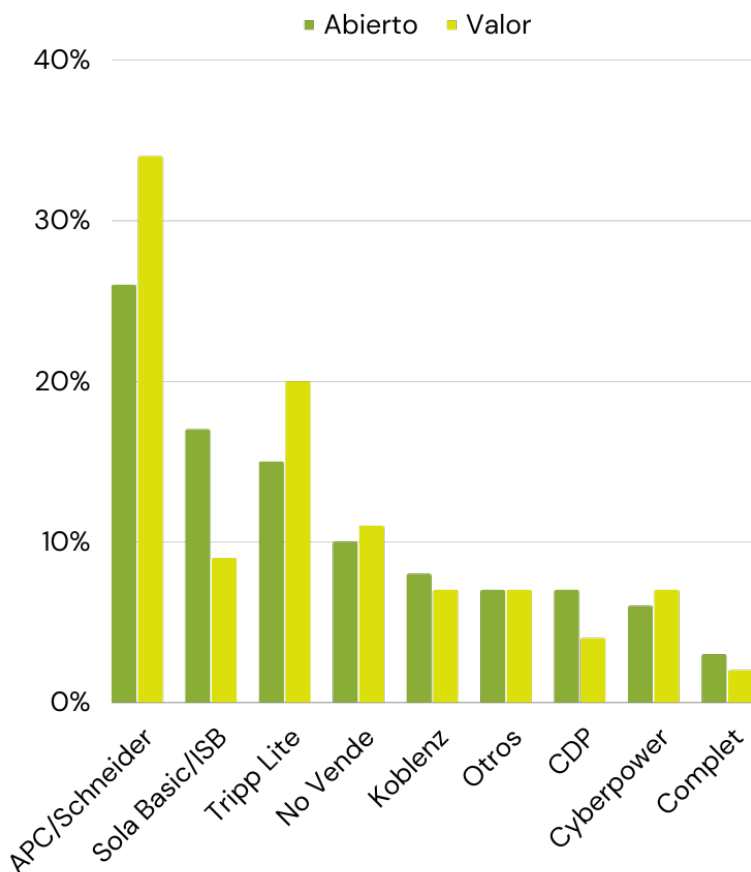

PERIFÉRICOS Y ACCESORIOS

Carlos Jaime Aranda

Energía

Aunque la oferta de soluciones de Energía es vasta, APC, TrippLite y Sola Basic son las marcas que los encuestados prefieren, en ese orden. Este año también se contemplan como opciones a Koblenz, CDP y Ciberpower.

Monitores

En el terreno de los monitores hay mucha competencia. Este año las marcas preferidas son: Samsung, HP, Dell y LG, en ese orden. Samsung aventaja en ambos perfiles de socios. En segunda línea se ubican BenQ, Acer, ViewSonic y otros.

SAMSUNG