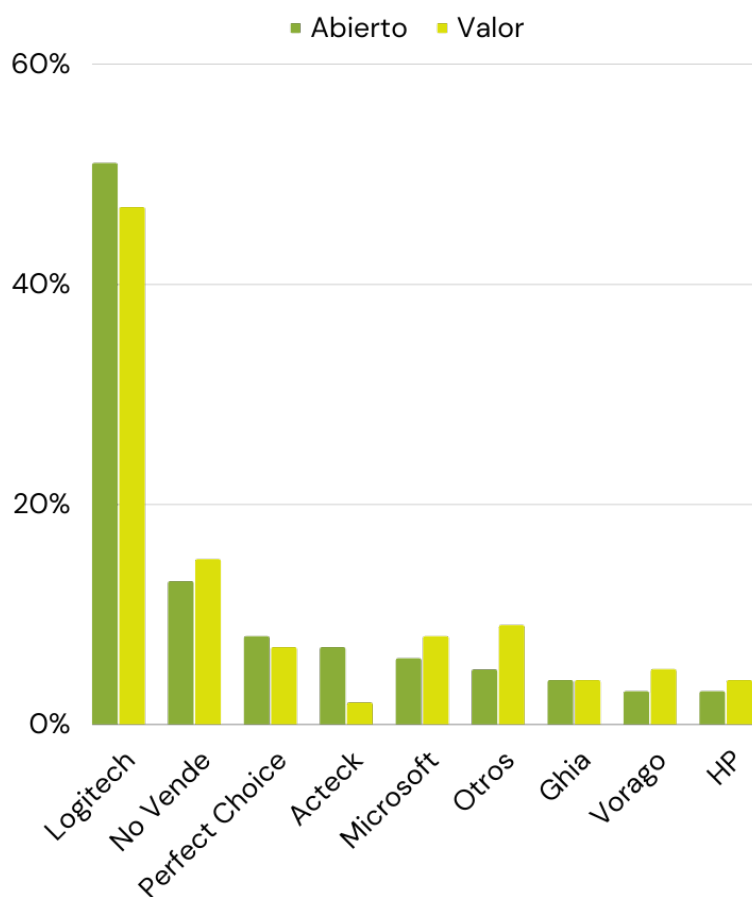

PERIFÉRICOS Y ACCESORIOS

Televisores

Samsung es la marca que los encuestados prefieren en materia de televisores. Los canales de valor y el canal abierto la eligen por encima de LG, Hisense, Ghia y Sony. Hisense aumentó su recordación de marca, lo mismo que Ghia.

SAMSUNG

logitech®

Accesorios

Logitech es la primera opción para el canal abierto y de valor cuando se trata de recomendar ratones, teclados y otros tipos de accesorios de cómputo. Le siguen Perfect Choice; Acteck y Microsoft.