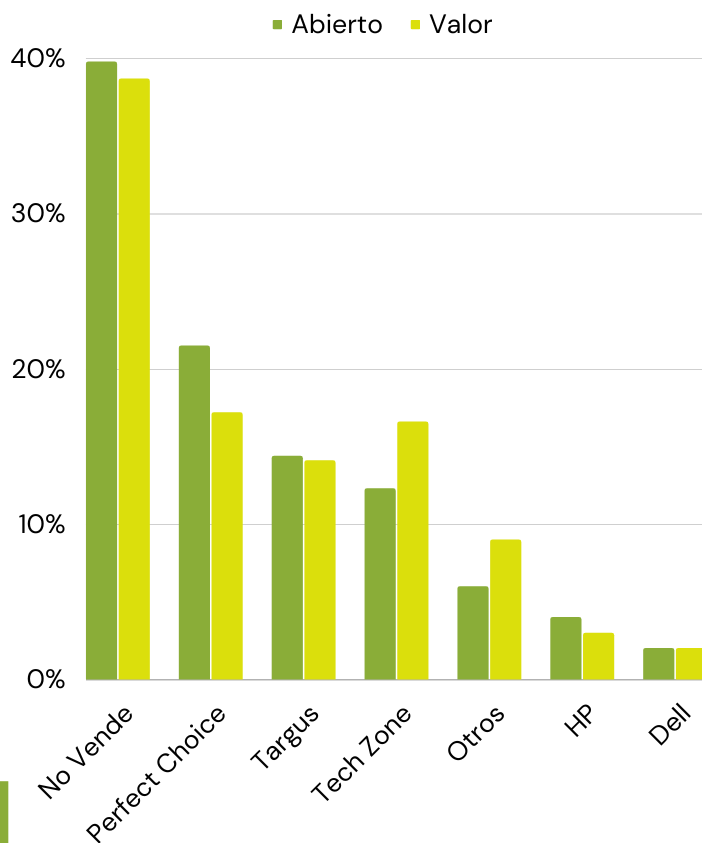

Productos para gaming

Este es un nicho de oportunidad ahora liderado por Logitech, pero con opciones para todos, ante el hecho de que el 50% de los encuestados no venden este tipo de producto.

logitech®

Mochilas y Portafolios

Tres marcas se pelean el trono en el segmento de mochilas y portafolios. Dos de ellas son mexicanas, Perfect Choice y TechZone que empatan en primer lugar en el canal de valor.

TechZone