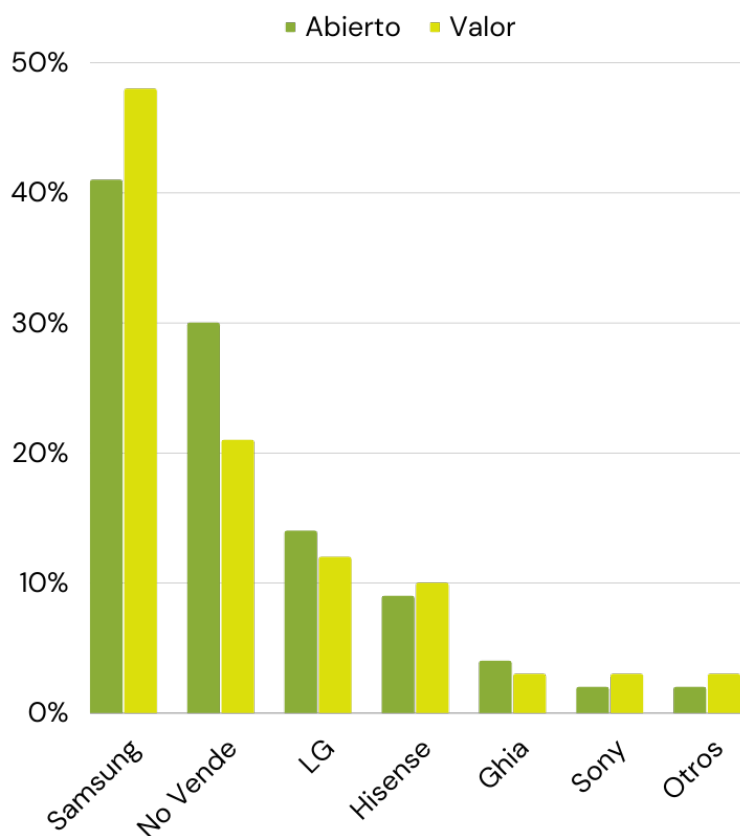

PERIFÉRICOS Y ACCESORIOS

Televisores

Samsung es la marca que los encuestados prefieren en materia de televisores. Los canales de valor y el canal abierto la eligen por encima de LG, Hisense, Ghia y Sony. Hisense aumentó su recordación de marca, lo mismo que Ghia.

SAMSUNG