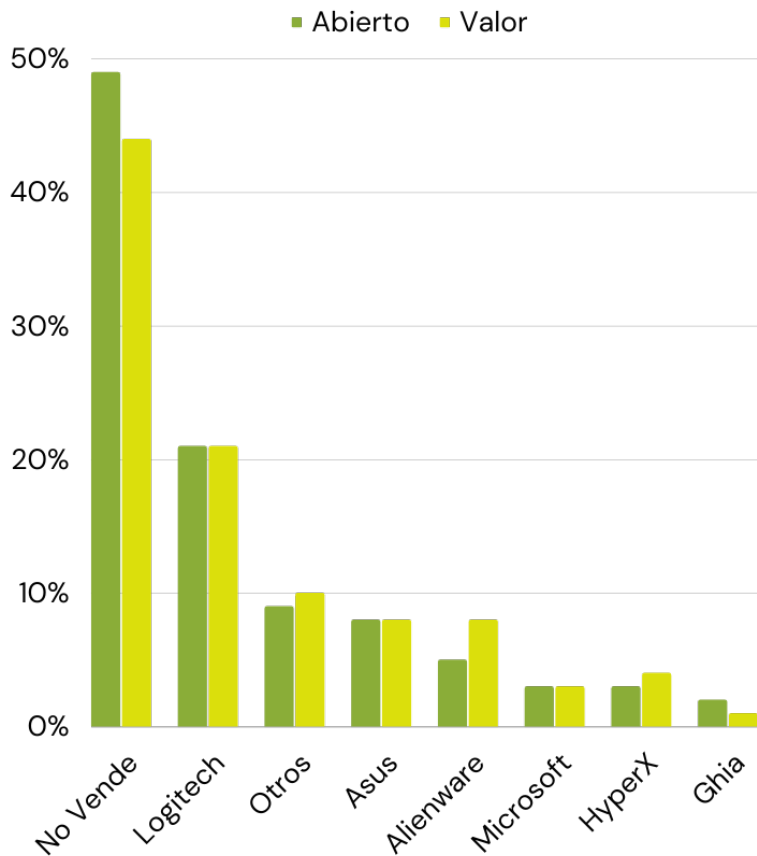

PERIFÉRICOS Y ACCESORIOS

Productos para gaming

Este es un nicho de oportunidad ahora liderado por Logitech, pero con opciones para todos, ante el hecho de que el 50% de los encuestados no venden este tipo de producto.

logitech®