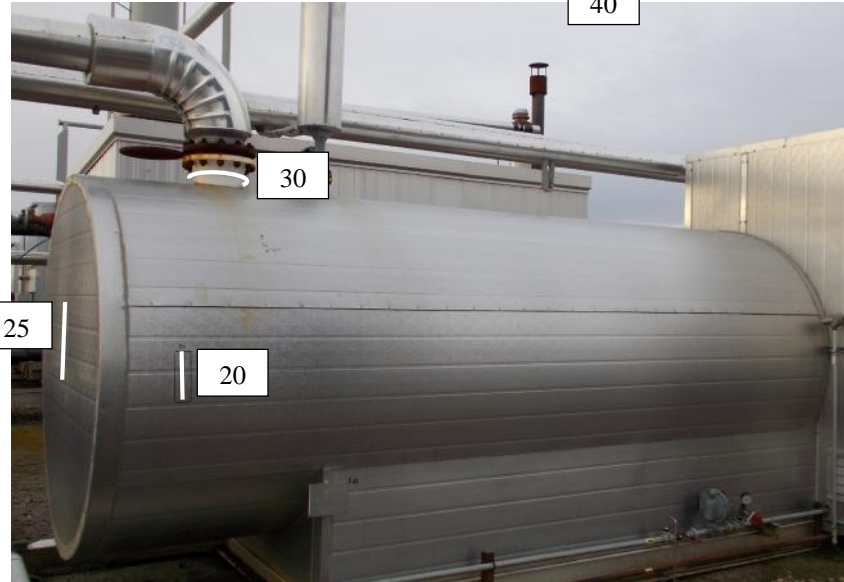

**Vessel Static Data:**

<b>Name:</b>	<b>Flare Knockout</b>
<b>A#:</b>	<b>538157</b>
<b>Serial Number:</b>	<b>13930</b>
<b>CRN:</b>	<b>R 6405.2</b>
<b>LSD:</b>	<b>10-09-079-05 W6M</b>
<b>Location:</b>	<b>Worsley</b>
<b>CA:</b>	<b>0.125"</b>
<b>Size:</b>	<b>72.00" OD</b>
<b>MAWP:</b>	<b>50psi</b>
<b>Temp:</b>	<b>100°F</b>
<b>Head Material:</b>	<b>N/A</b>
<b>Head Nominal:</b>	<b>0.313"</b>
<b>Shell Material:</b>	<b>N/A</b>
<b>Shell Nominal:</b>	<b>0.375"</b>
<b>Year Built:</b>	<b>2005</b>
<b>Manufacturer:</b>	<b>Bilton</b>